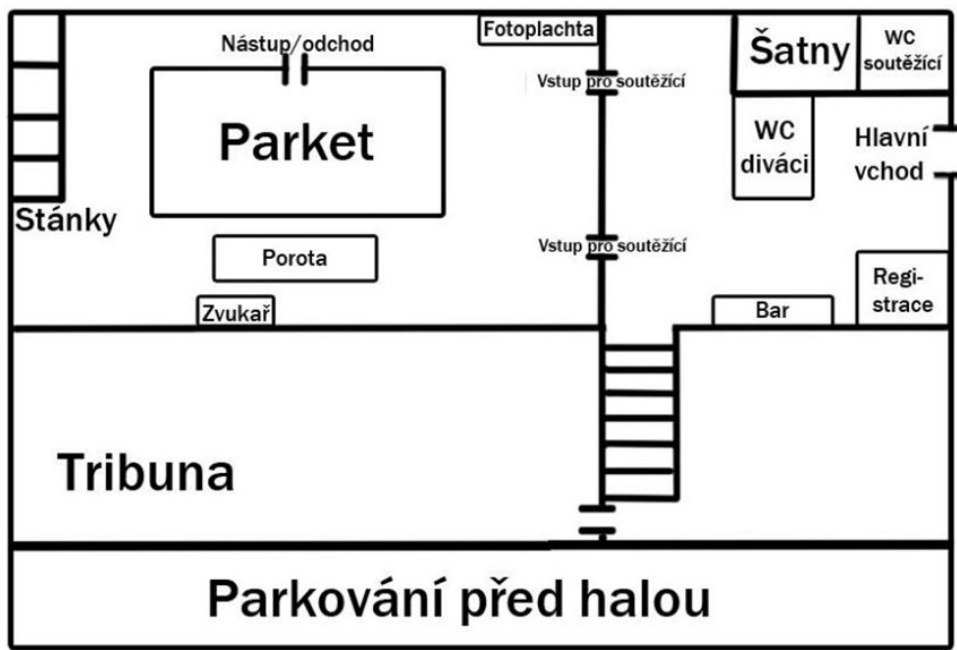

Přezutí

Ke každé vstupence budou u vchodu do haly rozdávány návleky na obuv. Prosím upozorněte veškerý svůj doprovod, že je potřeba mít v hale (na soutěžní ploše nikoliv na tribuně) návleky. Jelikož zajišťujeme návleky pro všechny a to zcela zdarma, budou ti, co pravidla poruší vykázáni z haly bez umožnění opětovného vstupu. Mažoretky, se mohou na soutěžní ploše a v prostorech haly pohybovat v kozačkách, nicméně ven by se měly přezout či si vzít taktéž návleky (platí hlavně pro ty starší a kuřáčky).

Občerstvení

Občerstvení bude zajištěné přímo v hale (párky v rohlíku, palačinky, polévka či guláš, kafe, studené nápoje).

Stánky

Dorazí stánek Reho s mažoretkovým oblečením a fotokoutkem. Dále stánek s cukrovinkami a bubble tea. K dispozici bude také nově fotoplachta soutěže.

Plánek haly